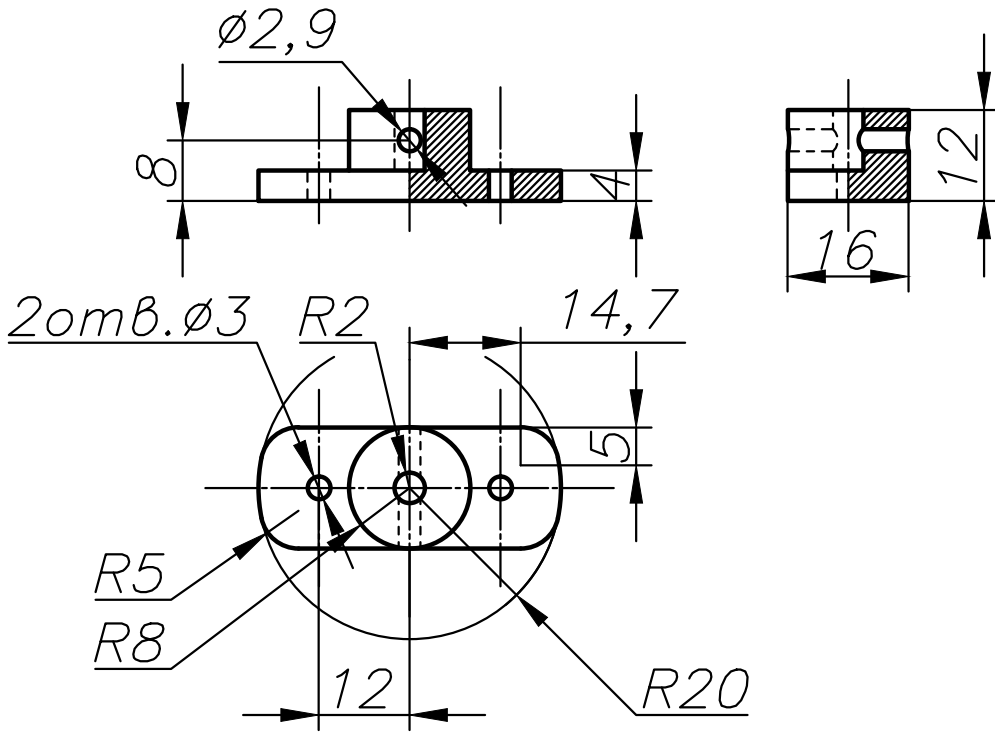

МГУЛ.090301.204

Перв. примен.

Справ. N

Подп. и дата

Инв. N дубл.

Взам. инв. N

Подп. и дата

Инв. N подл.

МГУЛ.090301.204

Изм.	Лист	N докум.	Подп.	Дата
Разраб.		Трунин		
Пров.		Чернышов		
Т. контр.				
Н. контр.		Чернышов		
Утв.		Малашин		

Муфта нижняя

Лит.	Масса	Масштаб
		1:1
Лист		Листов 1

МГТУ им. Н. Э
Баумана